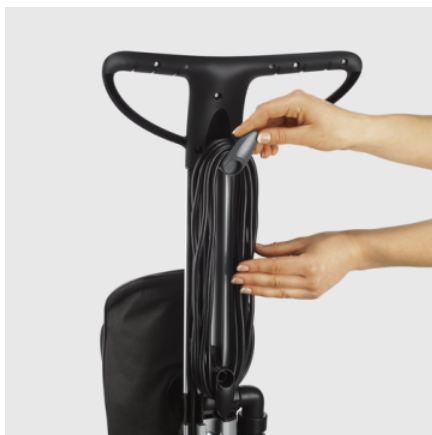

FP 303

Полотер FP 303 демонстрирует впечатляющие результаты полировки на любых твердых напольных покрытиях, таких как паркет, ламинат, пробка, камень, линолеум или ПВХ, – благодаря высокой частоте вращения.

Комплектация

Полировальные пады	шт.	3
Фильтр-мешок		Бумажный
Крепления для кабеля		■
Матерчатый мешок, с отделом для аксессуаров		■

■ Входит в комплект поставки

Эргономичная ручка

- Для удобной и легкой очистки

Отсек для хранения шнура питания прямо на ручке

- Для удобного хранения кабеля на 2 крюках

Высококачественный текстильный мешок со специальным отсеком для хранения принадлежностей

- Для хранения с экономией места